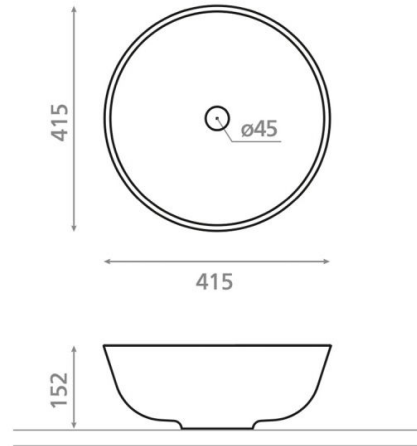

Paraná

Ref. 6042

415x152 mm.

Características

Lavabo sobre encimera

Colores disponibles: