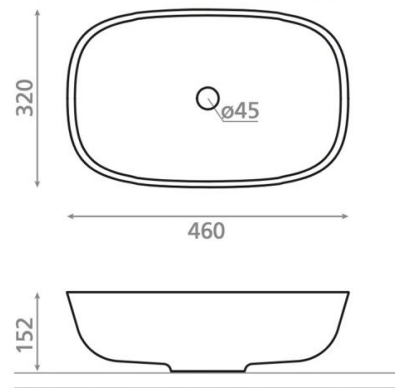

# Mendoza

**Ref. 6040**

460x320x152 mm.