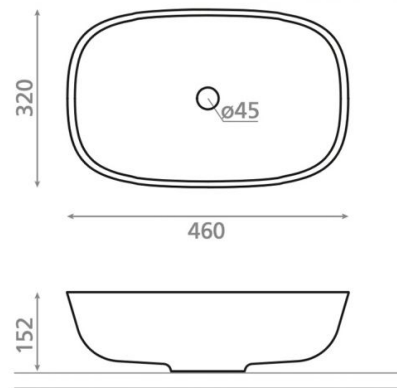

# Mendoza

**Ref. 6039**

460x320x152 mm.