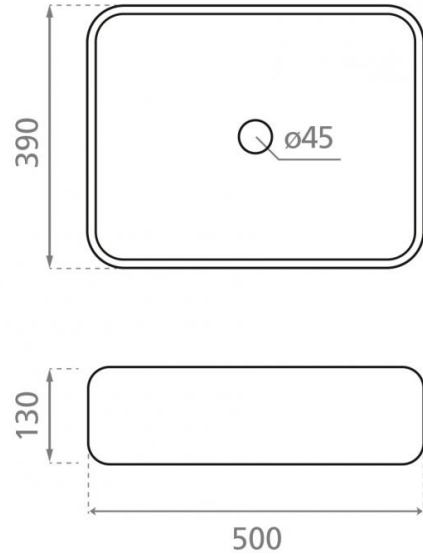

# Dinan G&S

**Ref. 4113OR**

505x390x140 mm.