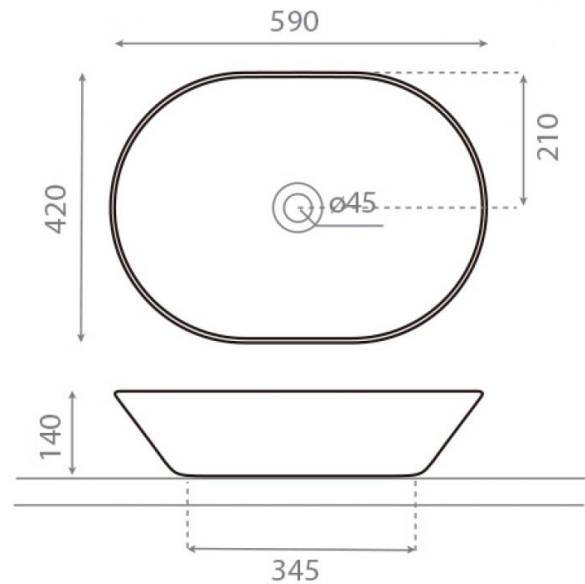

New Toulouse G&S

Ref. 4037N/OR

590x430x140 mm.

Características

Decorado Gold.
Disponible en otros acabados.