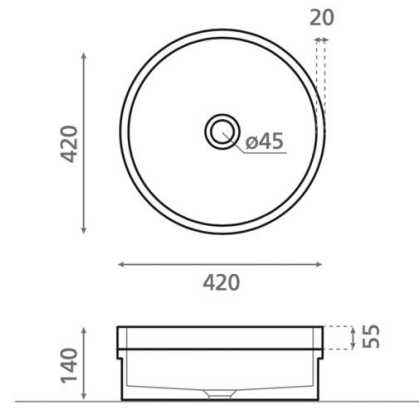

Prato

Ref. 6051

420x140 mm.

Características

Lavabo de solid surface y tablero marino (madera laminada)
Sobre encimera

Colores disponibles: