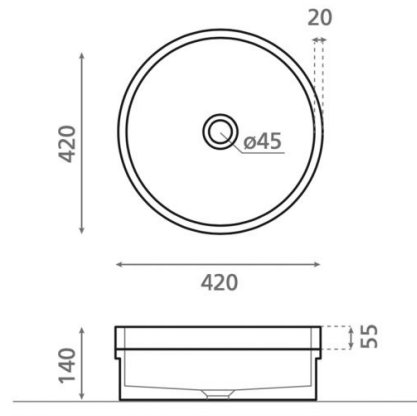

# Prato

**Ref. 6051**

420x140 mm.