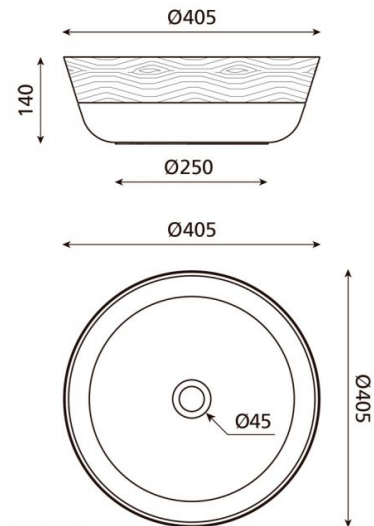

Volterra

Ref. 6038

400x140 mm.

Características

Lavabo de solid surface y tablero marino (madera laminada)
Sobre encimera

Colores disponibles: