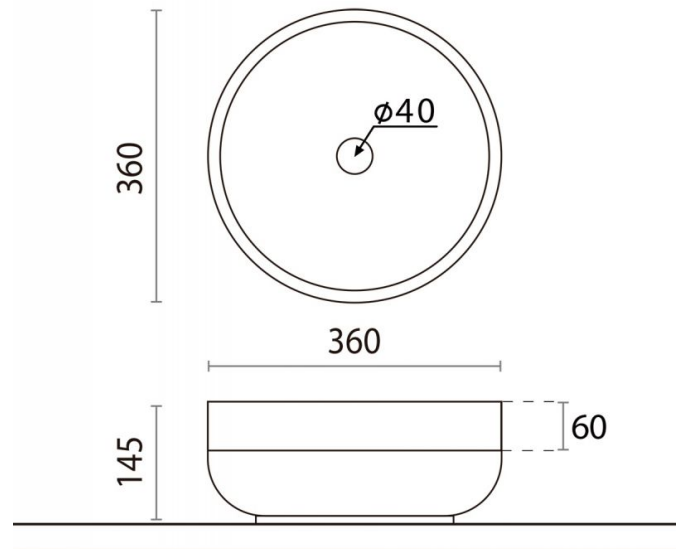

Lucca

Ref. 6037

360x145 mm.

Características

Lavabo de solid surface y tablero marino (madera laminada)
Sobre encimera

Colores disponibles: