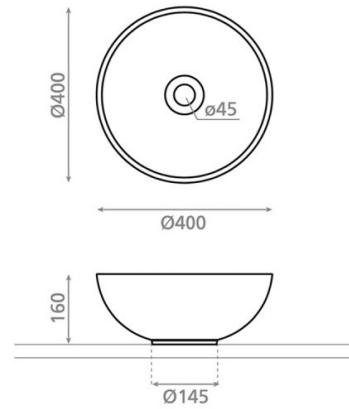

# Ribera

**Ref. 8337**

400x160 mm

## Características

Lavabo redondo  
Hierro fundido  
400x160 mm