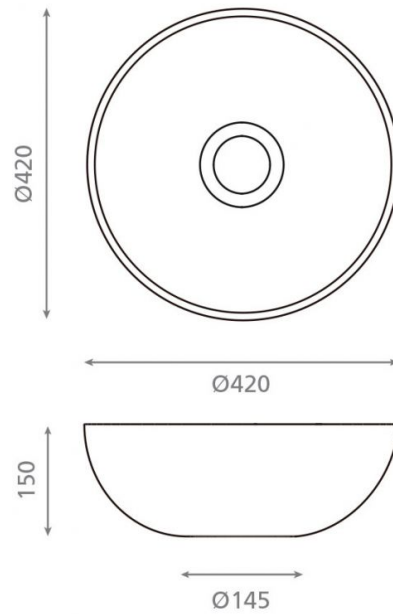

# Villarreal

**Ref. 4128/03**

420x150 mm.