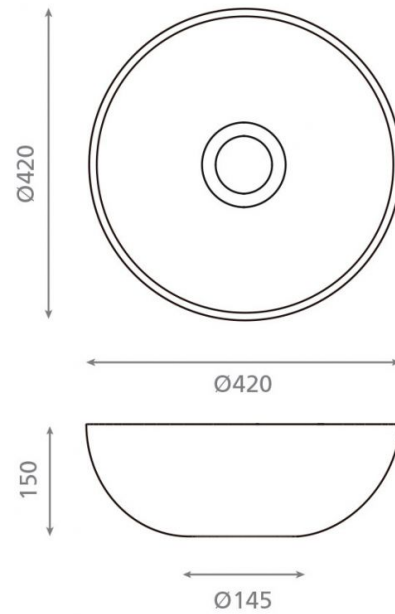

# Villarreal

**Ref. 4128/03**

420x150 mm.