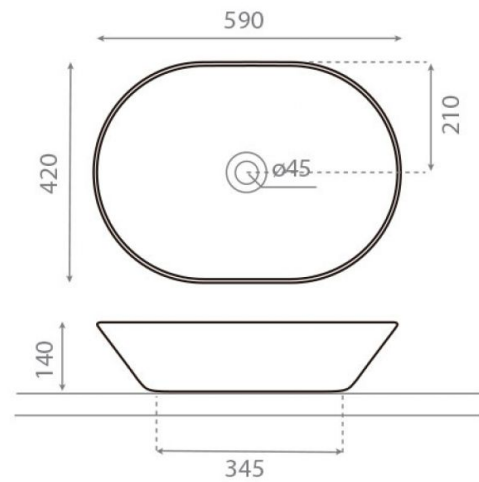

New Toulouse Cru Deco

Ref. 4037NCRU03

590x420x140 mm.

Características

Decorado Amazona.
Disponible en otros acabados.