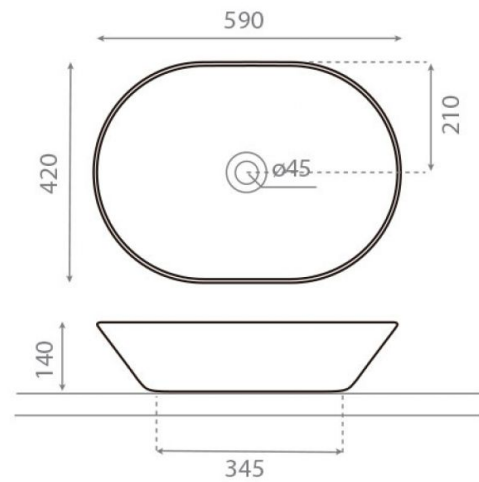

New Toulouse Deco

Ref. 4037N/03

590x420x140 mm

Características

Ver proceso de creación
https://youtu.be/N_ktndmq-LI

Decorado Amazona.
Disponible en otros acabados.