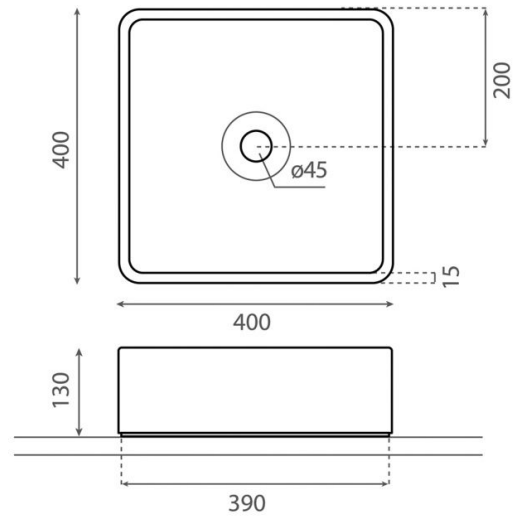

# Nestares

**Ref. 08051/TJ**  
400x400x130 mm.

## Características

Lavabo sobre encimera  
Sin rebosadero  
400x400x130 mm.  
Cemlab

Colores disponibles: