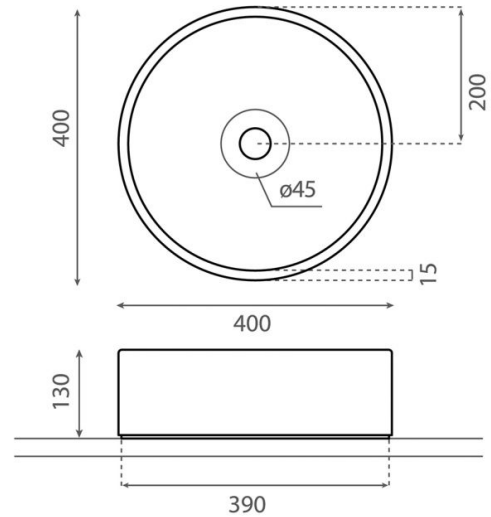

Pesquera

Ref. 08050/TJ

400x130 mm.

Características

Lavabo sobre encimera

Cemlab

Sin rebosadero

Colores disponibles: