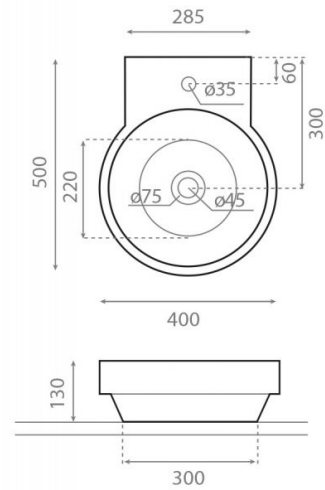

# Marsella tapa

Ref. 4036P