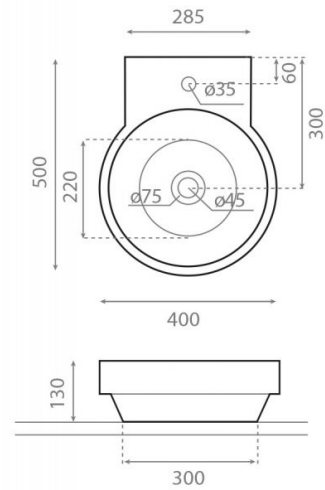

# Marsella lid

Ref. 4036P