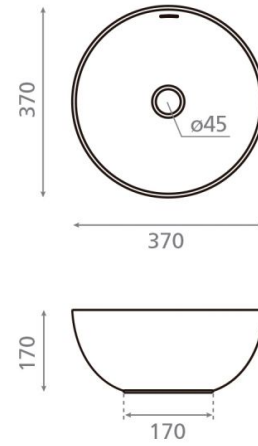

# Bari

**Ref. 4131**

370x170 mm.

## Características

Lavabo sobre encimera  
Porcelana