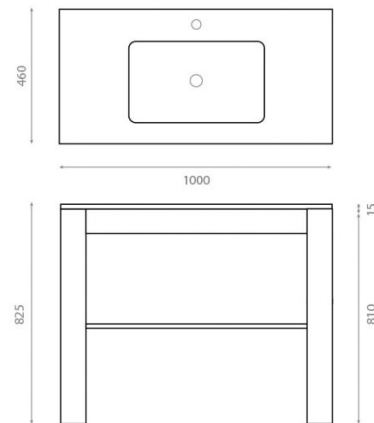

Tecno cabinet and Liebana washbasin 100

Ref. 9967BL

1000x470x810 mm.

Features

Set Liébana 100

Referencia: 9967

Medidas: 1000x470x810

Incluye estructura de aluminio, paneles disponibles en acabado blanco, gris, negro, oak y wengé a elegir y lavabo 4066