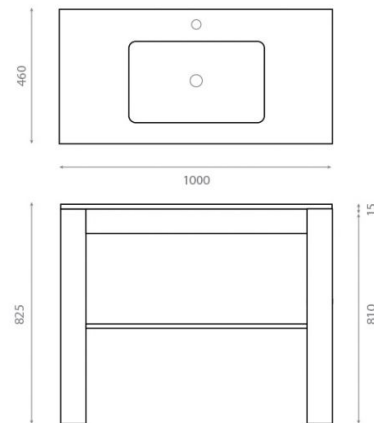

Mueble tecno y lavabo Liébana 100

Ref. 9967BL

1000x470x810 mm.

Características

Set Liébana 100

Referencia: 9967

Medidas: 1000x470x810

Incluye estructura de aluminio, paneles disponibles en acabado blanco, gris, negro, oak y wengé a elegir y lavabo 4066