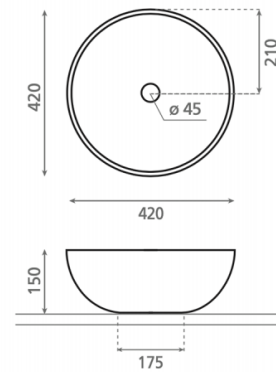

Villarreal

Ref. 4128

420x150 mm.

Características

Ref.: 4128
Lavabo redondo de porcelana.
Con rebosadero.
Medidas: 420x150 mm.