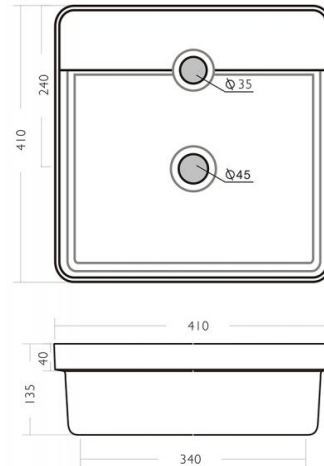

Besaya

Ref. 4123

410x410x140mm.

Características

Lavabo rectangular de porcelana.
También disponible en cemento
Posibilidad de instalarlo sobre encimera
o encastrado
Medidas: 410x410x140 mm.
Compatible con bandeja de bambú
cuadrada ref.: 4123/T