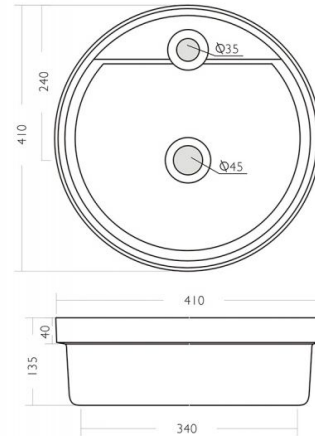

Buelna

Ref. 4124

405x135mm.

Características

Lavabo de porcelana circular.

También disponible en cemento

Dimensiones: 405x135mm.

Compatible con la tapa de bambú ref.