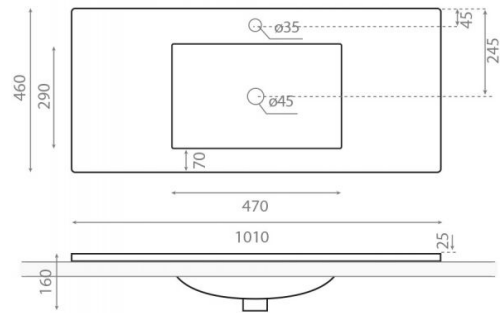

Montevideo

Ref. 4012/100NEG

1010x460x160 mm

Características

- Lavabo encimera de porcelana negro.
- Acabado brillo.
- No puede ir a pared.
- Lavabo con rebosadero