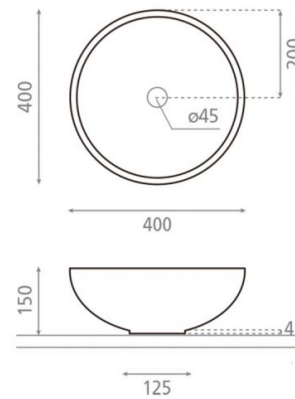

# New Lys Zarci

**Ref. 00417**

400x150 mm.

## Características

Lavabo New Lys  
Porcelana natural.  
No puede ir a pared.  
Medidas 400x150 mm.  
Lavabo sin rebosadero.  
Decorado por los artistas de Bathco  
Atelier  
Técnica: pintura cerámica