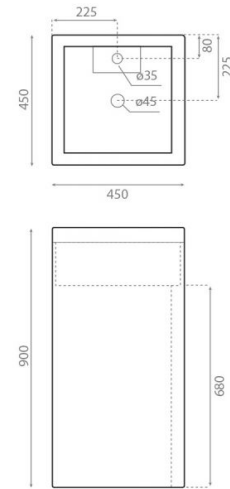

# Borneo

**Ref. 00330**

450x450x900 mm

## Características

Lavabo de piedra, colección Natural Series. No tiene rebosadero.  
Peso neto 163kg

Colores disponibles: