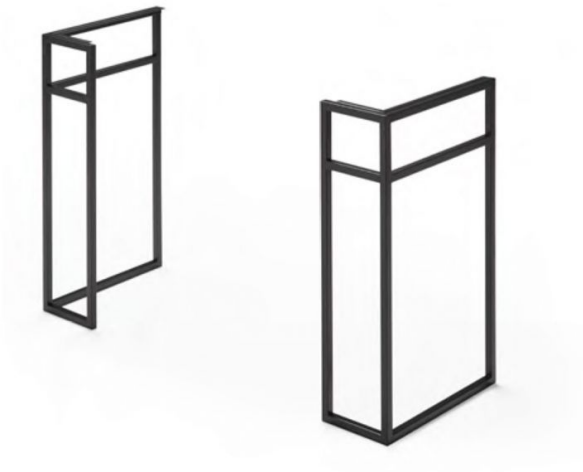

# Set soportes

**Ref. 8233**

450 x 200 x 770 mm.

## Características

Acero inoxidable

Sin tornillos

Colores disponibles: