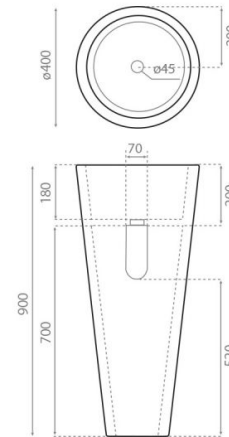

# Java

**Ref. 00322**

400x900 mm

## Características

Lavabo de piedra. Pedestal. Instalación tanto a suelo como a pared. Sin rebosadero. Peso Neto 89kg, peso con caja 90kg. Unidades por palet:2.

Colores disponibles: