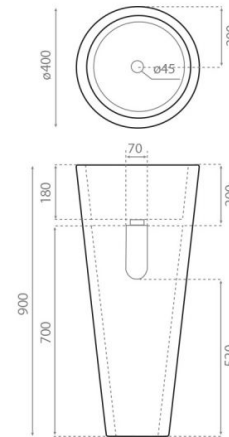

Java

Ref. 00321

400x900 mm

Características

Lavabo de piedra.

Pedestal. Instalación tanto a suelo como a pared. Sin rebosadero.

Peso Neto 89kg, peso con caja 90kg.

Unidades por palet:2.