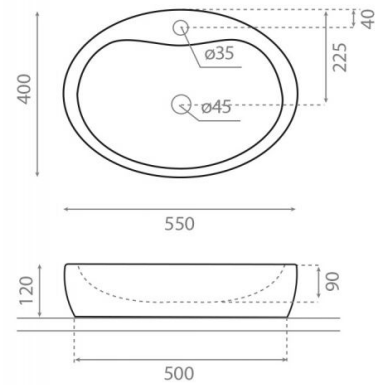

# Santorini 55

**Ref. 00313**

550x400x120 mm

## Características

Lavabo de piedra, colección Natural Series.

No puede ir a pared.

Lavabo sin rebosadero.

Peso Neto 35kg, peso con caja 36kg.

Unidades por palet: 26.

Colores disponibles: