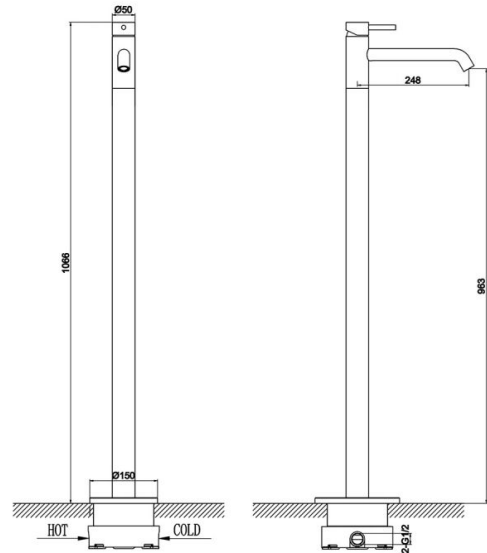

Athenas grifo lavabo alto

Ref. 18064

1066 x 50 mm.

Características

Grifo lavabo

Available in brushed stainless steel and black matt

Medidas: 1066 x 50 mm

Packaging: 108,5x39,5x13,5 mm.

Peso bruto (kg.): 6,7

Latiguillos incluidos

Cartucho cerámico

Colores disponibles: