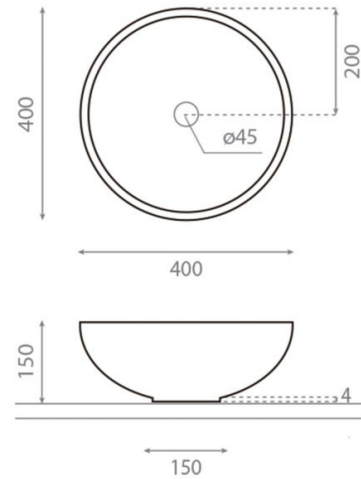

# New Lys Mate

**Ref. 00401**

400x150 mm.

## Características

Lavabo lys sobre encimera  
Porcelana  
Pintado a mano  
Acabado negro mate  
Medidas: 400x150 mm.  
Base: 125 mm.