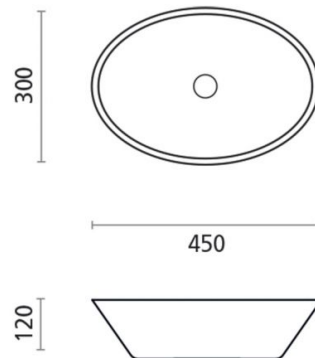

## Ref. 6017

450x300x120 mm.

### Características

Lavabo sobre encimera  
Medidas: 450x300x120 mm.

Colores disponibles: