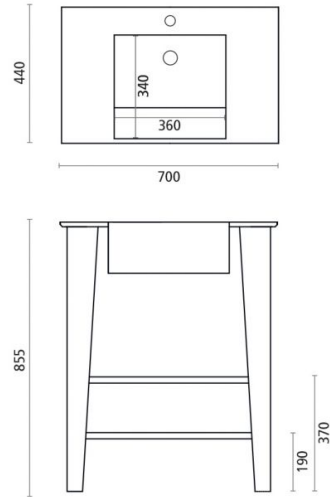

Mueble Sorrento

Ref. 6029

700 x 440 x 855 mm.

Características

Mueble + lavabo

Medidas: 700 x 440 x 855 mm.