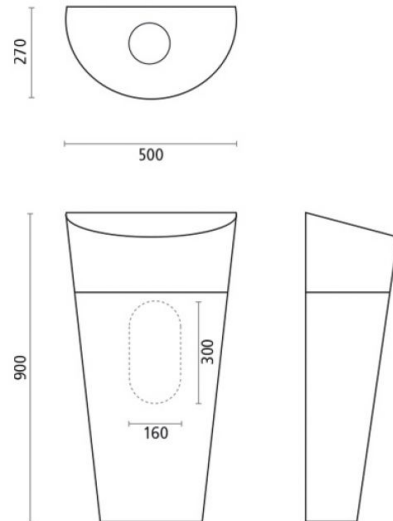

Comoros

Ref. 00391

500x270x900 mm.

Características

Lavabo pedestal
Sin rebosadero
Piedra beige
500x270x900 mm.

Colores disponibles: