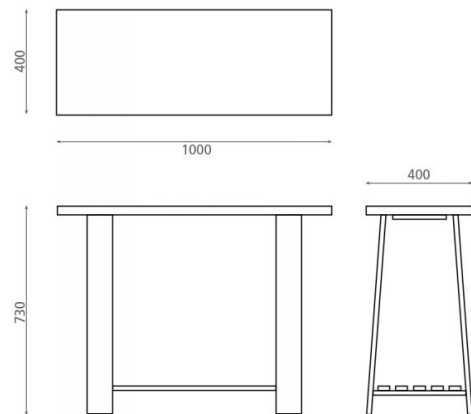

Mueble encimera

Ref. 8111BL

1000x400x730 mm.

Características

Mueble encimera.

Medidas 1000x500x430 mm.

Mueble de madera en acabado natural

Peso neto _kg, peso con caja _kg.