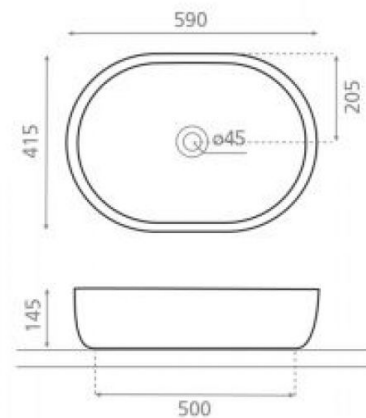

Toulouse G&S

Ref. 403711OR

590x415x145 mm

Características

No puede ir a pared
Lavabo sin rebosadero
Medidas 590x415x145 mm
Peso neto 14kg
Peso con caja 15kg.
40 unidades por palet

Decorado Tevety gold.
Disponible en otros acabados.