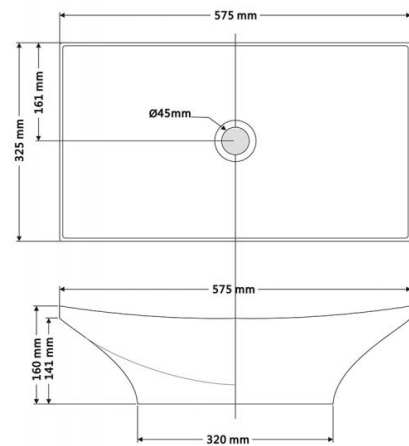

# New Magdalena B

**Ref. 0092BN**

575x325x160 mm.

## Características

No puede ir a pared.  
Lavabo sin rebosadero.  
Sin peana para grifo.  
Peso neto 8kg, peso con caja 9kg.  
Unidades por palet: 50

Colores disponibles: