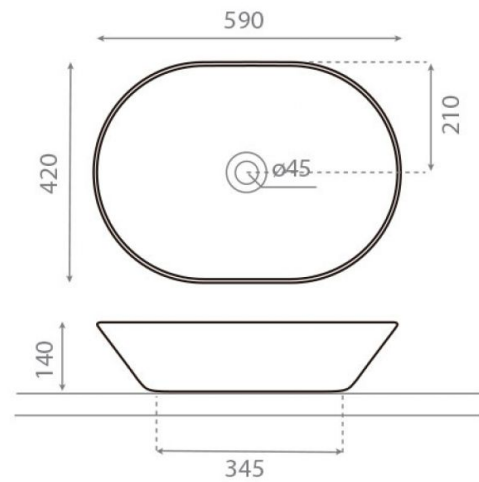

New Toulouse

Ref. 4037N

590x420x140 mm.

Características

Lavabo sobre encimera
Sin rebosadero
Peso neto kg, peso con caja kg.
Unidades por palet: .
Medidas: 588x422x138

Colores disponibles: