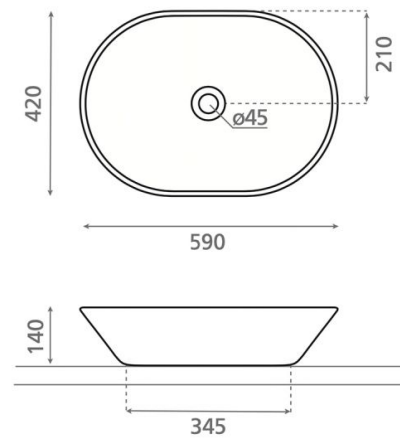

## Ref. 4037N

590x420x140 mm.

### Features

Lavabo sobre encimera  
Without overflow  
Peso neto kg, peso con caja kg.  
Unidades por palet: .  
Medidas: 588x422x138

Available colors: