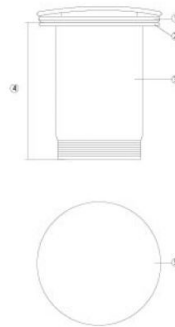

# Valve 110 mm.

## Ref. 0217

110 mm con rebosadero

Valvula redonda con rebosadero / Round pop-up valve with overflow

0217-0218

Nº	Medidas mm
1	ø61
2	ø60
3	ø44
4	110
5	ø63

### Features

Square valve one-touch  
110 mm with overflow