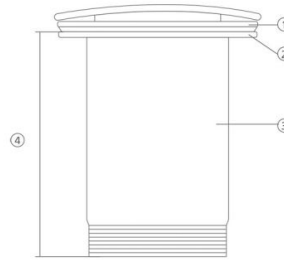

# Válvula 60mm. SR (tapa decorada)

**Ref. 0212PRD03**

60 mm. sin rebosadero

Nº	Medidas mm
1	ø61
2	ø60
3	ø44
4	68
5	ø63

## Características

Válvula redonda one-touch  
Sin rebosadero  
Tapa de porcelana decorada  
60 mm.

Disponible en otros colores y decorados

Decorado Amazona.  
Disponible en otros acabados.