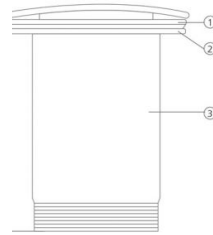

# Válvula 60mm. SR (tapa)

Ref. 0212PR

Nº	
1	
2	
3	
4	
5	

## Características

Válvula redonda one touch

60 mm.

Sin rebosadero

Colores disponibles: