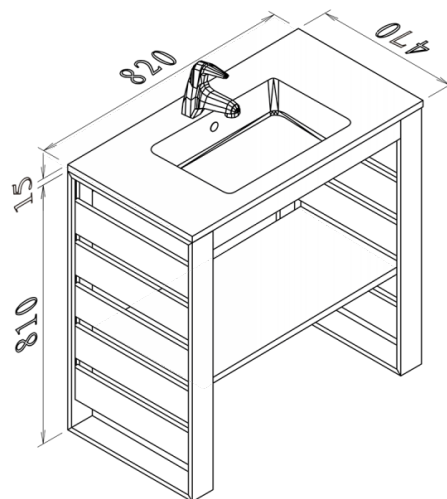

Tecno cabinet and Liebana washbasin 82

Ref. 9966BL

820x460x810

Features

Set Liébana 800

Referencia: 9966

Medidas: 820x470x810 mm

Incluye estructura de aluminio, paneles disponibles en acabado blanco, gris, negro, oak y wengé a elegir y lavabo 4066