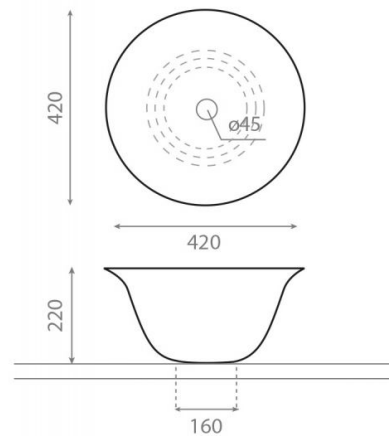

Nordic

Ref. 4062

420x220 mm

Características

Lavabo de porcelana sobre encimera.

Sin rebosadero.

Peso 7,5kg, peso con caja 9kg.

Unidades por palet 36 ud.