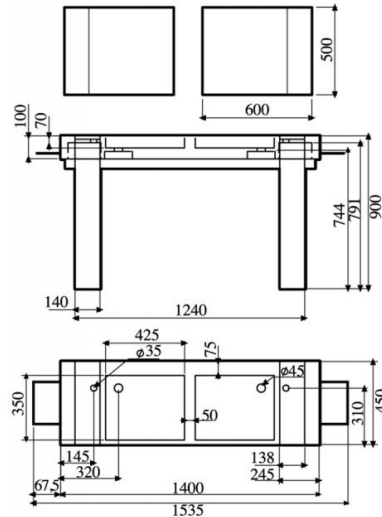

# Mueble con lavabo Simi

Ref. 00333

1535X450X900

## Características

Mueble de madera de Teca, lavabo de piedra, toallero y espejo.  
2 cajas, producto no ensamblado.

Colores disponibles: