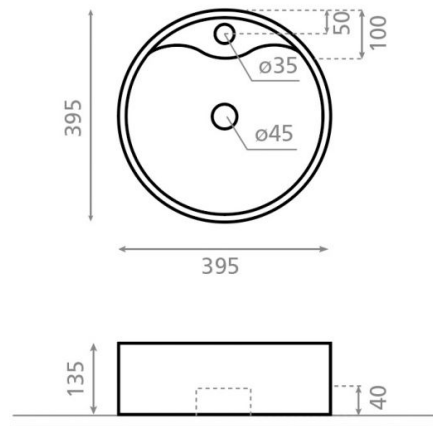

Viena

Ref. 0040N

390x135 mm.

Características

No puede ir a pared.
Lavabo con rebosadero.
Compatible con encimeras Bathco.
Peso neto 8kg, peso con caja 9kg.
Unidades por palet 70.