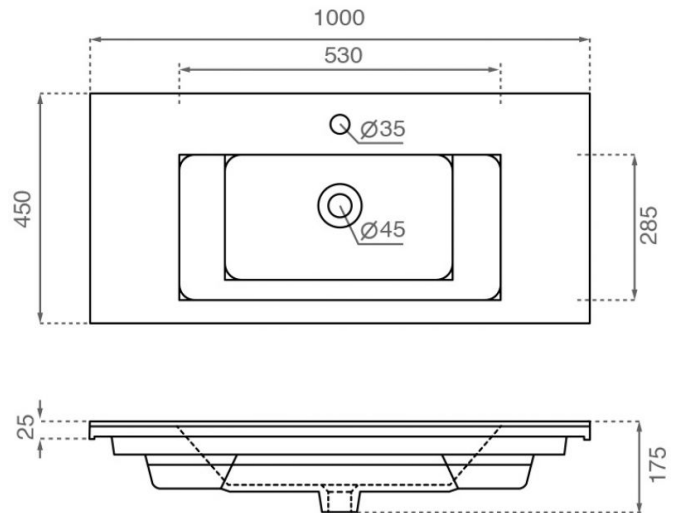

## Ref. 4101

1000x450x175 mm

### Características

Lavabo rectangular con rebosadero  
Puede ir a pared