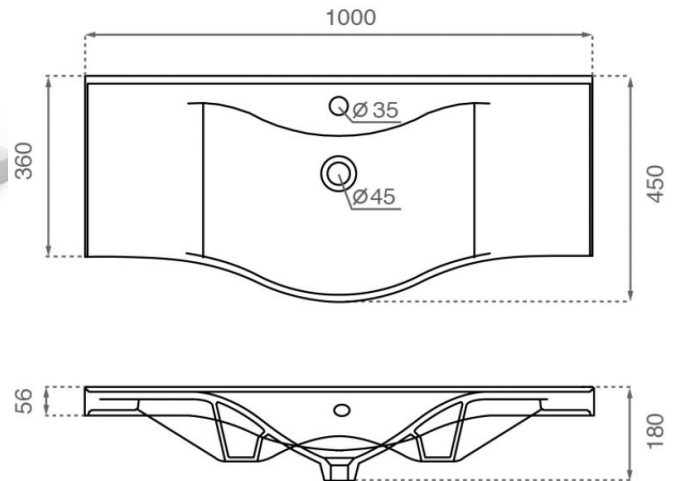

# Helsinki

**Ref. 4093**

1000x450x180

## Características

Lavabo rectangular  
Con rebosadero  
Puede ir pared